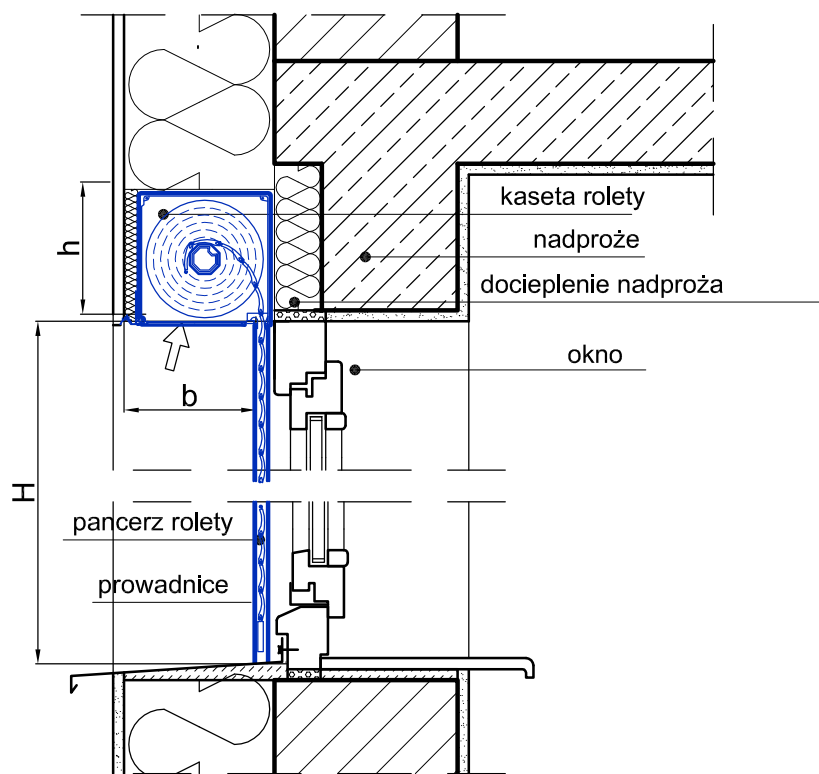

Rolety Integro - system do zabudowy skrzynki

ZASTOSOWANIE SYSTEMU:

- w budynkach nowowznoszonych

SPOSÓB MONTAŻU:

Roleta mocowana na splyconym nadprożu

Roleta integro dla ściany dwuwarstwowej 25cm + 20cm ocieplenia

	WIELKOŚCI SKRZYNEK W SYSTEMIE INTEGRO			
	137	165	180	205
Wymiar skrzynki rolety b x h [mm]	137x137	165x165	180x180	205x205
Wysokość okna H [mm]	1480	1935	2800	3695

Dla pancerza PA-39 maksymalna szerokość rolety 2500mm, powierzchnia do 6,5m²