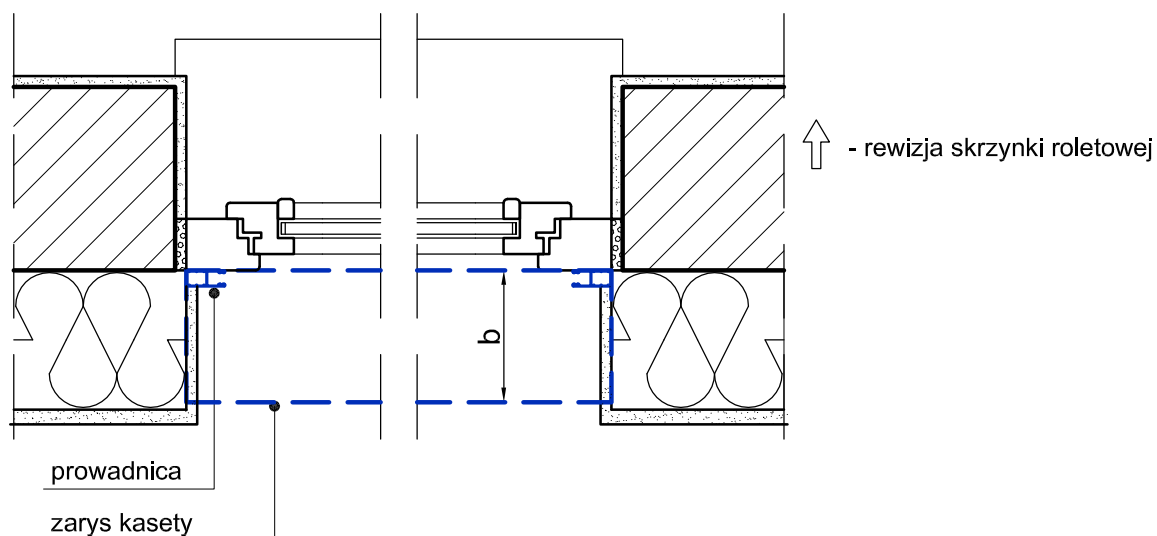

Rolety Integro - system do zabudowy skrzynki

ZASTOSOWANIE SYSTEMU:

- w budynkach nowowznoszonych

SPOSÓB MONTAŻU:

Roleta mocowana na splyconym nadprożu

Roleta integro dla ściany dwuwarstwowej 25cm + 20cm ocieplenia

	WIELKOŚCI SKRZYNEK W SYSTEMIE INTEGRO			
	137	165	180	205
Wymiar skrzynki rolety b x h [mm]	137x137	165x165	180x180	205x205
Wysokość okna H [mm]	1480	1935	2800	3695

Dla pancerza PA-39 maksymalna szerokość rolety 2500mm, powierzchnia do 6,5m²