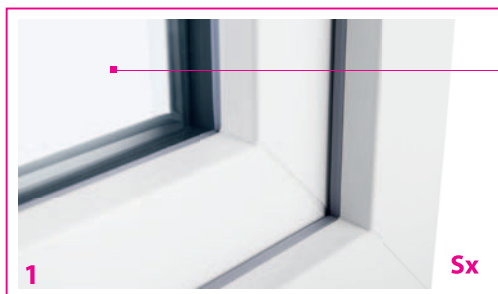

Okno jest jednym z najważniejszych elementów świadczących o atrakcyjności budynku i jego bezpieczeństwie. Dlatego tak istotne dla każdego klienta jest wykonanie **okna Novel** z najtrwalszych profili. Gwarantują one niespotykaną w tej klasie **trwałość konstrukcji**. Każde okno Novel zostało wyposażone w standardzie w innowacyjną technologię *Super Spacer*®, gwarantując swoim użytkownikom **najwyższe parametry użytkowe**.

klasa **SILVER**
model **NOVEL**

35

6 Szyba

Jedno- lub dwukomorowy pakiet szybowy z ramką *Super Spacer*® wykonany w najnowszej technologii zespalandia (bez przycinania ramki w narożach szyby, powodującego nieszczelność) z wykorzystaniem materiału Hot-Melt – zapewniającego wysoką szczelność wkładu i zachowanie właściwości szyby na długie lata.

7 Kolorystyka

Standard: biały. Kilkanaście wersji kolorystycznych: okleinowane jednostronnie i obustronnie wg palety kolorów EUROCOLOR.

8 Parametry

Bardzo dobry parametr $U_w = 1,2 \text{ W/m}^2\text{K}$ przy szybie jednokomorowej $U_g = 1,0 \text{ W/m}^2\text{K}$.
Jeszcze lepszy parametr $U_w = 0,93 \text{ W/m}^2\text{K}$ przy szybie dwukomorowej $U_g = 0,6 \text{ W/m}^2\text{K}$.

9 Gwarancja

Okna białe: 10 lat, okna kolorowe: 5 lat.
Szyba dwukomorowa ENERGO z *Super Spacer*®: do 10 lat!
Warunki zgodne z książką gwarancyjną EUROCOLOR.

10 Unikalne właściwości

- nietuzinkowa biel i połysk profili oraz szara uszczelka – podkreślająca wygląd białych okien;
- pakiety szybowe grubości nawet do 53 mm (dla skrzydła Cx) – w połączeniu z bardzo korzystnymi parametrami profilu zapewniają wysoką redukcję kosztów ogrzewania lub zmniejszenie poziomu hałasu;
- 3 wersje kształtu skrzydeł:
  Sx: klasyczne o kształcie prostym (zdjęcie nr 1);
  Rx: oryginalne o kształcie okrągłym (zdjęcie nr 2);
  Cx: nietuzinkowe o kształcie wklęsłym (zdjęcie nr 3).