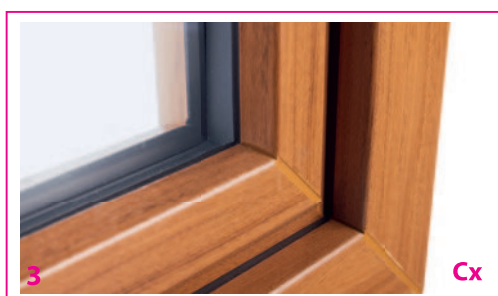

Okno jest jednym z najważniejszych elementów świadczących o atrakcyjności budynku i jego bezpieczeństwie. Dlatego tak istotne dla każdego klienta jest wykonanie **okna Novel** z najtrwalszych profili. Gwarantują one niespotykaną w tej klasie **trwałość konstrukcji**. Każde okno Novel zostało wyposażone w standardzie w innowacyjną technologię *Super Spacer*®, gwarantując swoim użytkownikom **najwyższe parametry użytkowe**.

klasa **SILVER**
model **NOVEL**

35

6 Szyba

Jedno- lub dwukomorowy pakiet szybowy z ramką *Super Spacer*® wykonany w najnowszej technologii zespalandia (bez przycinania ramki w narożach szyby, powodującego nieszczelność) z wykorzystaniem materiału Hot-Melt – zapewniającego wysoką szczelność wkładu i zachowanie właściwości szyby na długie lata.

7 Kolorystyka

Standard: biały. Kilkanaście wersji kolorystycznych: okleinowane jednostronnie i obustronnie wg palety kolorów EUROCOLOR.

8 Parametry

Bardzo dobry parametr $U_w = 1,2 \text{ W/m}^2\text{K}$ przy szybie jednokomorowej $U_g = 1,0 \text{ W/m}^2\text{K}$.
Jeszcze lepszy parametr $U_w = 0,93 \text{ W/m}^2\text{K}$ przy szybie dwukomorowej $U_g = 0,6 \text{ W/m}^2\text{K}$.

9 Gwarancja

Okna białe: 10 lat, okna kolorowe: 5 lat.
Szyba dwukomorowa ENERGO z *Super Spacer*®: do 10 lat!
Warunki zgodne z książką gwarancyjną EUROCOLOR.

10 Unikalne właściwości

- nietuzinkowa biel i połysk profili oraz szara uszczelka – podkreślająca wygląd białych okien;
- pakiety szybowe grubości nawet do 53 mm (dla skrzydła Cx) – w połączeniu z bardzo korzystnymi parametrami profilu zapewniają wysoką redukcję kosztów ogrzewania lub zmniejszenie poziomu hałasu;
- 3 wersje kształtu skrzydeł:
  Sx: klasyczne o kształcie prostym (zdjęcie nr 1);
  Rx: oryginalne o kształcie okrągłym (zdjęcie nr 2);
  Cx: nietuzinkowe o kształcie wklęsłym (zdjęcie nr 3).