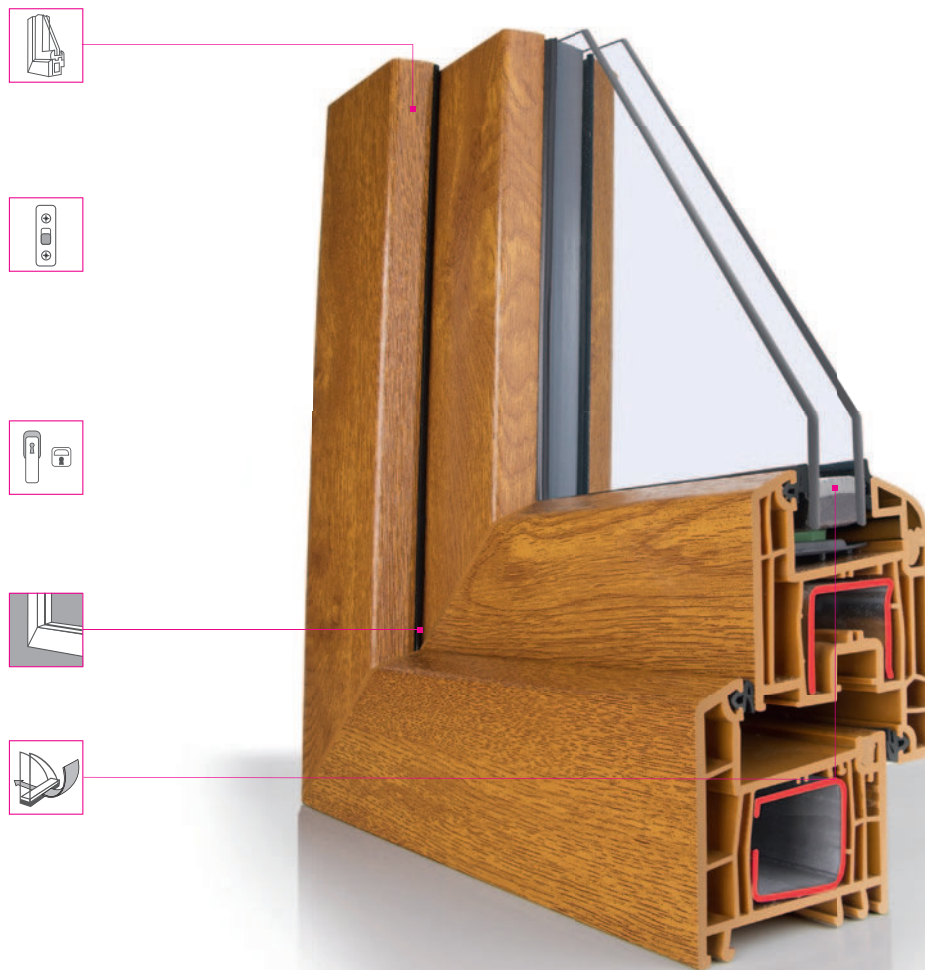

3 Klamka

Klamka z funkcją Secustik – dodatkowa ochrona przed próbą wyważenia okna.

4 Uszczelka

Wykonana z trwałego na lata tworzywa kauczukowo-silikonowego, o wysokiej odporności na promieniowanie UV, w kolorze czarnym.

5 Ramka

Opatentowana ramka *Super Spacer*[®] ze specjalnego tworzywa polimerowego – zapewniająca o 15% więcej ciepła, do 2 dB redukująca dodatkowo hałas, do 70% zmniejszająca kondensację wilgoci, do 20 lat podwyższająca żywotność szyby.