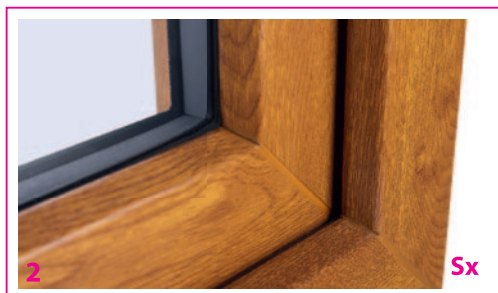

klasa **SILVER**
model **GLOBAL**

33

6 Szyba

Jedno- lub dwukomorowy pakiet szybowy z ramką **Super Spacer®** wykonany w najnowszej technologii zespalandia (bez przycinania ramki w narożach szyby, powodującego nieszczelność) z wykorzystaniem materiału Hot-Melt – zapewniającego wysoką szczelność wkładu i zachowanie właściwości szyby na długie lata (zdjęcie nr 1).