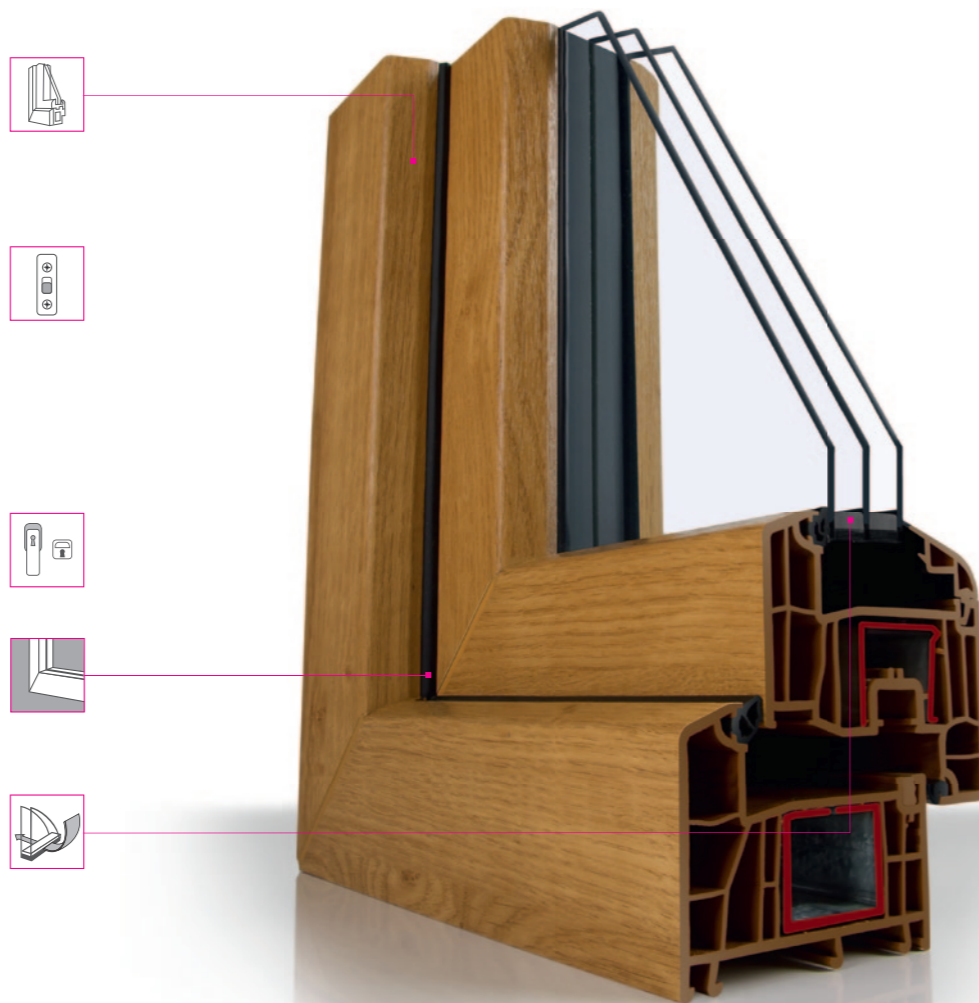

2 Okucie

Niemieckie okucie Roto NT z funkcyjnym standardem wyposażenia:

- mikrowentylacja lub stopniowany uchył – zapewniające swobodę wentryzacji;
- blokada klamki – gwarantująca bezpieczeństwo użytkowania poprzez ochronę przed błędną zmianą położenia klamki;
- punkty antywyważeniowe – chroniące niewrażliwe miejsca okna przed próbą włamania.

3 Klamka

Klamka z funkcją Secustik – dodatkowa ochrona przed próbą wyważenia okna.

4 Uszczelka

Wykonana z trwałego na lata tworzywa kauczukowo-silikonowego, o wysokiej odporności na promieniowanie UV, w harmonijnym kolorze szarym dla okien białych.

5 Ramka

Opatentowana ramka *Super Spacer*® ze specjalnego tworzywa polimerowego – zapewniająca o 15% więcej ciepła, do 2 dB redukująca dodatkowo hałas, do 70% zmniejszająca kondensację wilgoci, do 20 lat podwyższająca żywotność szyby.

6 Szyba

Dwukomorowy pakiet szybowy z ramką *Super Spacer*® wykonany w najnowszej technologii zespalandy (bez przycinania ramki w narożach szyby, powodującego nieszczelność) z wykorzystaniem materiału Hot-Melt – zapewniającego wysoką szczelność wkładu i zachowanie właściwości szyby na długie lata.