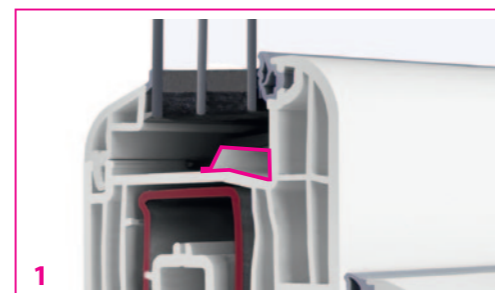

To pierwsze na rynku okno o takiej budowie i tak umiejętnie połączonych elementach, by oferowało jak najlepsze parametry i było **najbardziej korzystną inwestycją** w relacji jakości do ceny. Każde **okno Energetic** zostało wyposażone w standardzie w innowacyjną technologię *Super Spacer*® i gwarantuje swoim użytkownikom **najwyższe parametry użytkowe**.